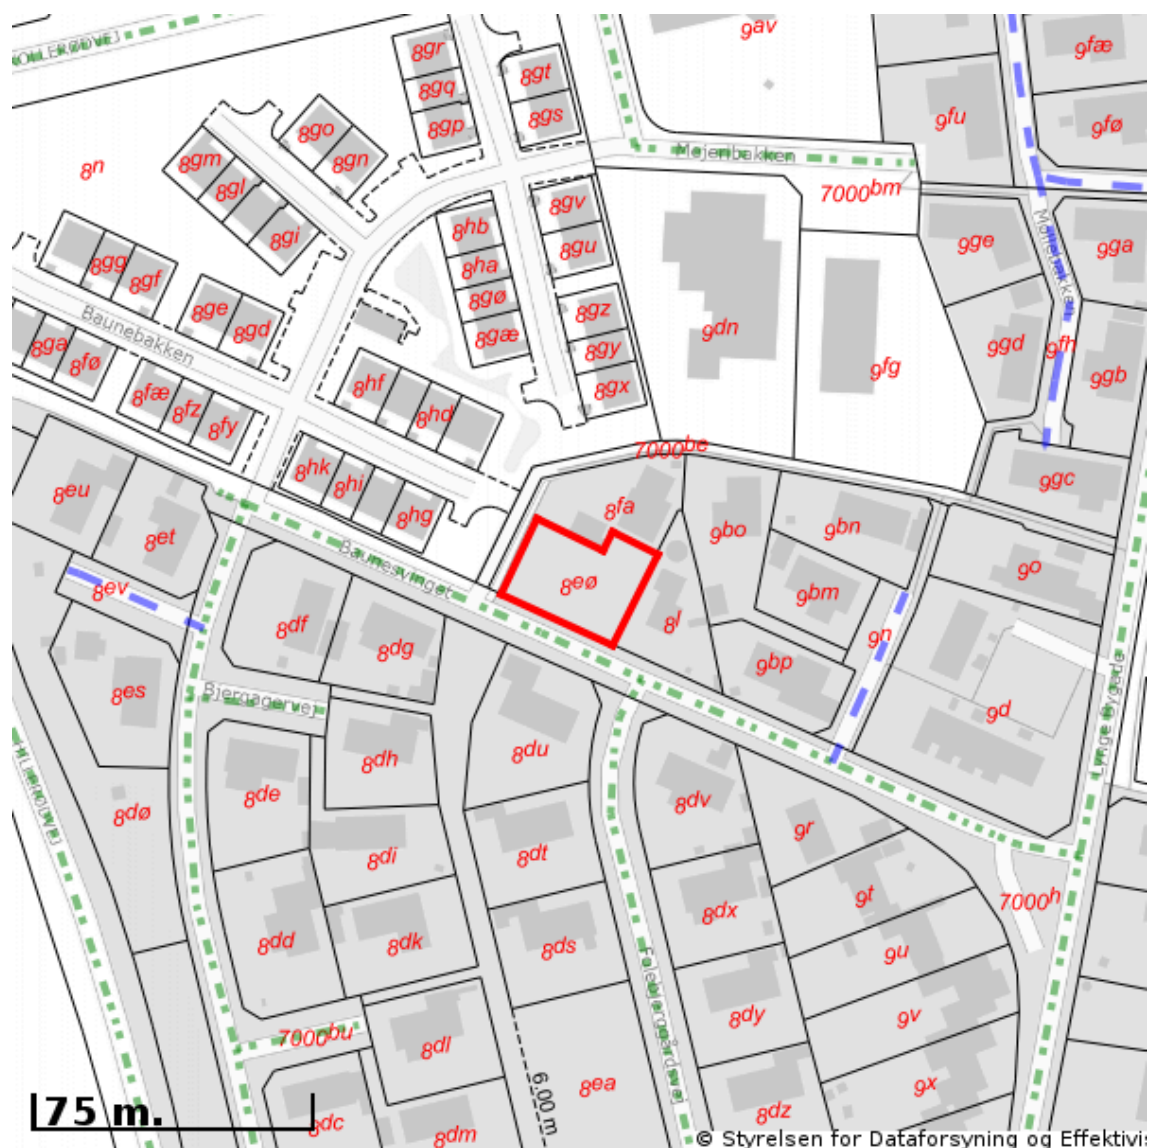

EJENDOMS DATA RAPPORT

Kort over vejforsyning

Vejforsyning omkring matr.nr. 8eø, Lyngby, Lyngby

Oplysninger om vejforsyning er indhentet d. 27. februar 2023.

Signaturforklaring vedr. vej-/stistatus:

- Offentlig
- Privat fælles
- Øvrige (privat/almen/udlagt privat fælles)
- Planlagt nedklassificering
- Matrikelnummer

Kortet viser med farvemarkering de veje og stier, som vejmyndigheden har registreret som værende hhv. offentlige, private fælles eller private/almene/udlagte private fælles. Status for veje/stier uden farvemarkering er ikke oplyst. Kontakt kommunen for oplysning om disse.